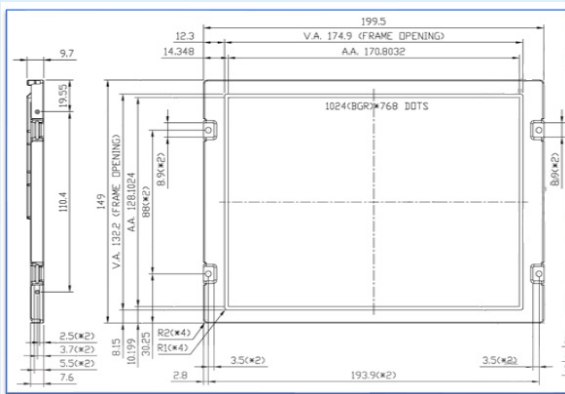

VERFÜGBARE GRÖSSEN

- 8.4" 1024x768 px | IPS | 900 cd/m²
- 10.4" 1024x768 px | IPS | 900 cd/m²
- 12.1" 1024x768 px | IPS | 1300 cd/m²
- 12.1" 1024x768 px mit Touch | 1100 cd/m²

Alle verfügbaren Größen und deren Produkteigenschaften können Sie bequem auf unserer Webseite nachlesen.